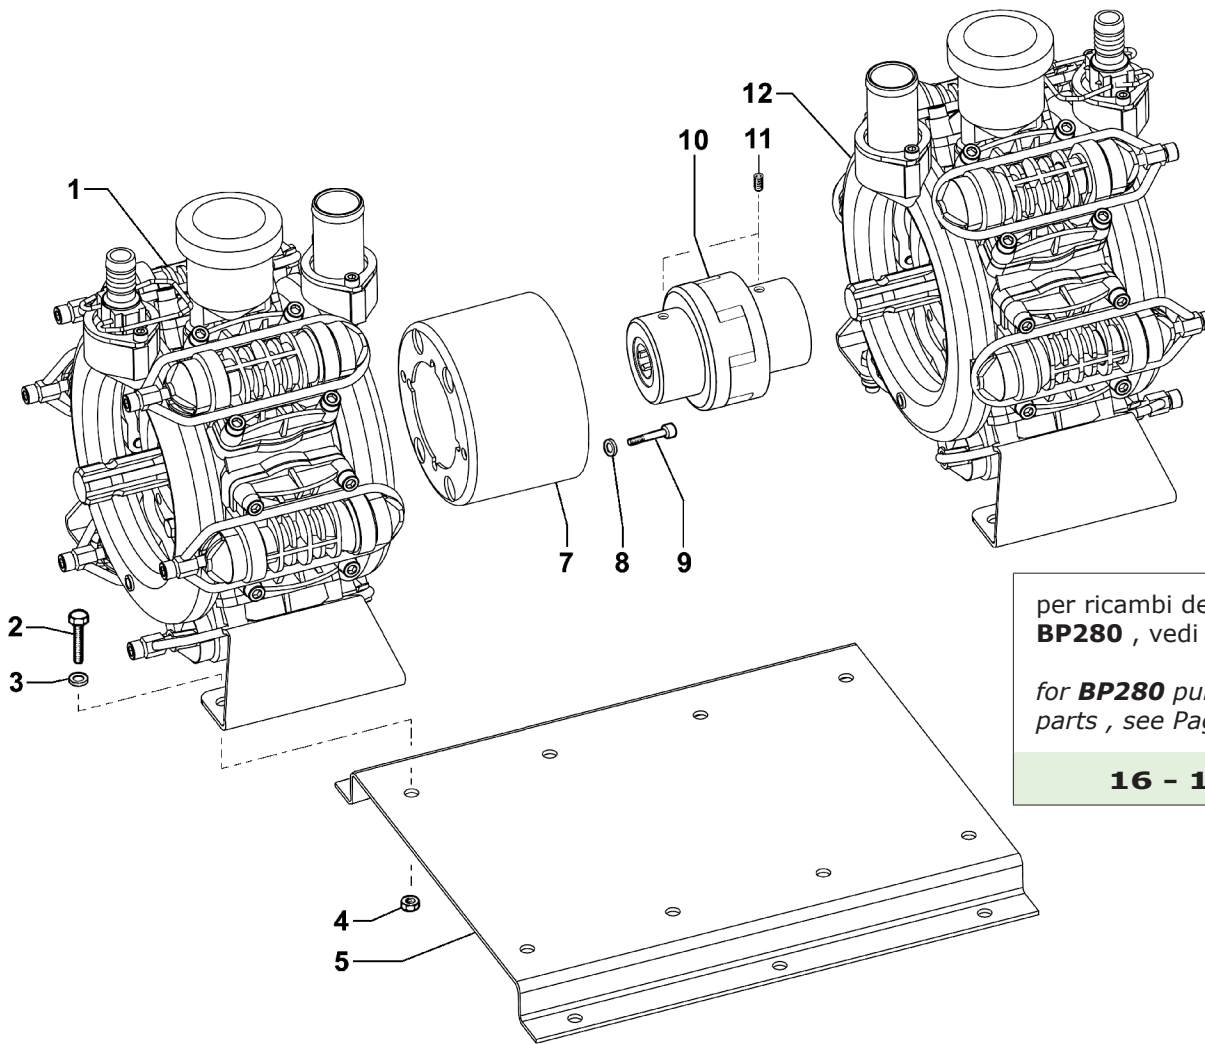

BP K Series

BP 600 K

Pompe a Membrana - Diaphragm Pumps

550 RPM

per ricambi delle pompe
BP280 , vedi Pagine

for **BP280** pump spare
parts , see Pages

16 - 17

N°	Cod.	Descrizione	Description	Note	Q.ty	Model
1	6111 0008	Pompa BP280K	BP280K Pump	1"3/8 M - 1"3/8 M	1	vr Gomma Nitrilica Buna Rubber
	6111 0011	Pompa BP280K	BP280K Pump	1"3/8 M - 1"3/8 M	1	vr Desmopan®
2	3607 0249	Vite	Screw	M12x30	8	vr Gomma Nitrilica Buna Rubber
	3607 0251	Vite	Screw	M12x30 DCR	8	vr Desmopan®
3	2811 0070	Rondella	Washer	Ø13,0x24	8	vr Gomma Nitrilica Buna Rubber
	2811 0095	Rondella	Washer	Ø13,0x24x2,5 DCR	8	vr Desmopan®
4	0604 0161	Dado	Nut	M12	8	
5	0209 0101	Base Pompe	Pump Mounting Bracket		1	

N°	Cod.	Descrizione	Description	Note	Q.ty	Model
7	2416 0143	Protezione	Protection		1	
8	2811 0098	Rondella	Washer	Ø10,5X18X2	4	
	3609 0171	Vite	Screw	M10x16	4	
10	1221 0028	Kit Giunto Elastico	Elastic Coupling kit		1	
11	3622 0017	Vite Speciale	Special Screw	M8x16	2	
12	6111 0019	Pompa BP280K	BP280K Pump	1"3/8 M - Ø30 M	1	vr Gomma Nitrilica Buna Rubber
	6111 0020	Pompa BP280K	BP280K Pump	1"3/8 M - Ø30 M	1	vr Desmopan®
	6111 0023	Pompa BP280K	BP280K Pump	1"3/8 M - 1"3/8 M	1	vr Gomma Nitrilica Buna Rubber
	6111 0025	Pompa BP280K	BP280K Pump	1"3/8 M - 1"3/8 M	1	vr Desmopan®

Pompa Base
Standard Pump

Albero Passante 1"3/8M - Ø30 Cilindrico
1"3/8M - Ø30 Cil. Throughshaft