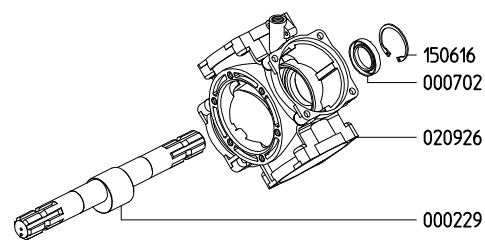

RO 160 1C

RO 160 TS 2C

Variante versione TS 2C rispetto alla 1C
Variables of version TS 2C compared to 1C

RO 160 MI-1"

Variante versione MI-1" rispetto alla RO 160 1C
Variables of version MI-1" compared to RO 160 1C

KIT 626		KIT 520		KIT 521		KIT 523	
870009		606221		606222		606224	
*		▲		■		●	
CODICE CODE	Q.TA' Q.TY	CODICE CODE	Q.TA' Q.TY	CODICE CODE	Q.TA' Q.TY	CODICE CODE	Q.TA' Q.TY
090314	1	090302	4	600608	8	010201	4
090359	4	090314	1			030107	4
110101	8	110101	8				