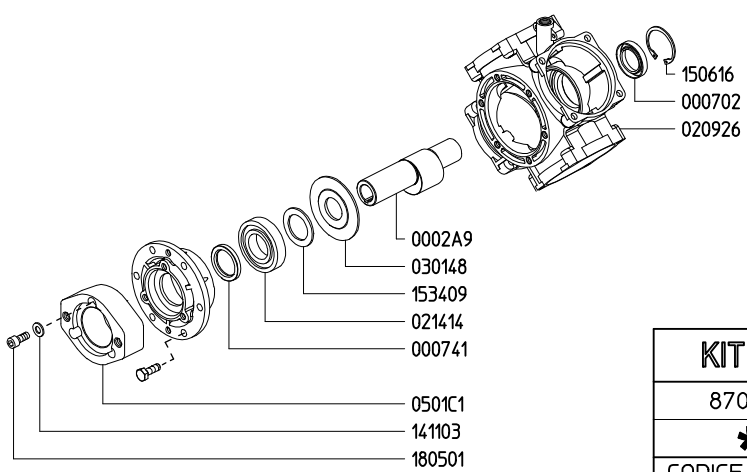

RO 160 1C

RO 160 TS 2C

Variante versione TS 2C rispetto alla 1C
Variables of version TS 2C compared to 1C

RO 160 MI-1"

Variante versione MI-1" rispetto alla RO 160 1C
Variables of version MI-1" compared to RO 160 1C

KIT 626		KIT 520		KIT 521		KIT 523	
870009		606221		606222		606224	
*		▲		■		●	
CODICE CODE	Q.TA' Q.TY	CODICE CODE	Q.TA' Q.TY	CODICE CODE	Q.TA' Q.TY	CODICE CODE	Q.TA' Q.TY
090314	1	090302	4	600608	8	010201	4
090359	4	090314	1			030107	4
110101	8	110101	8				