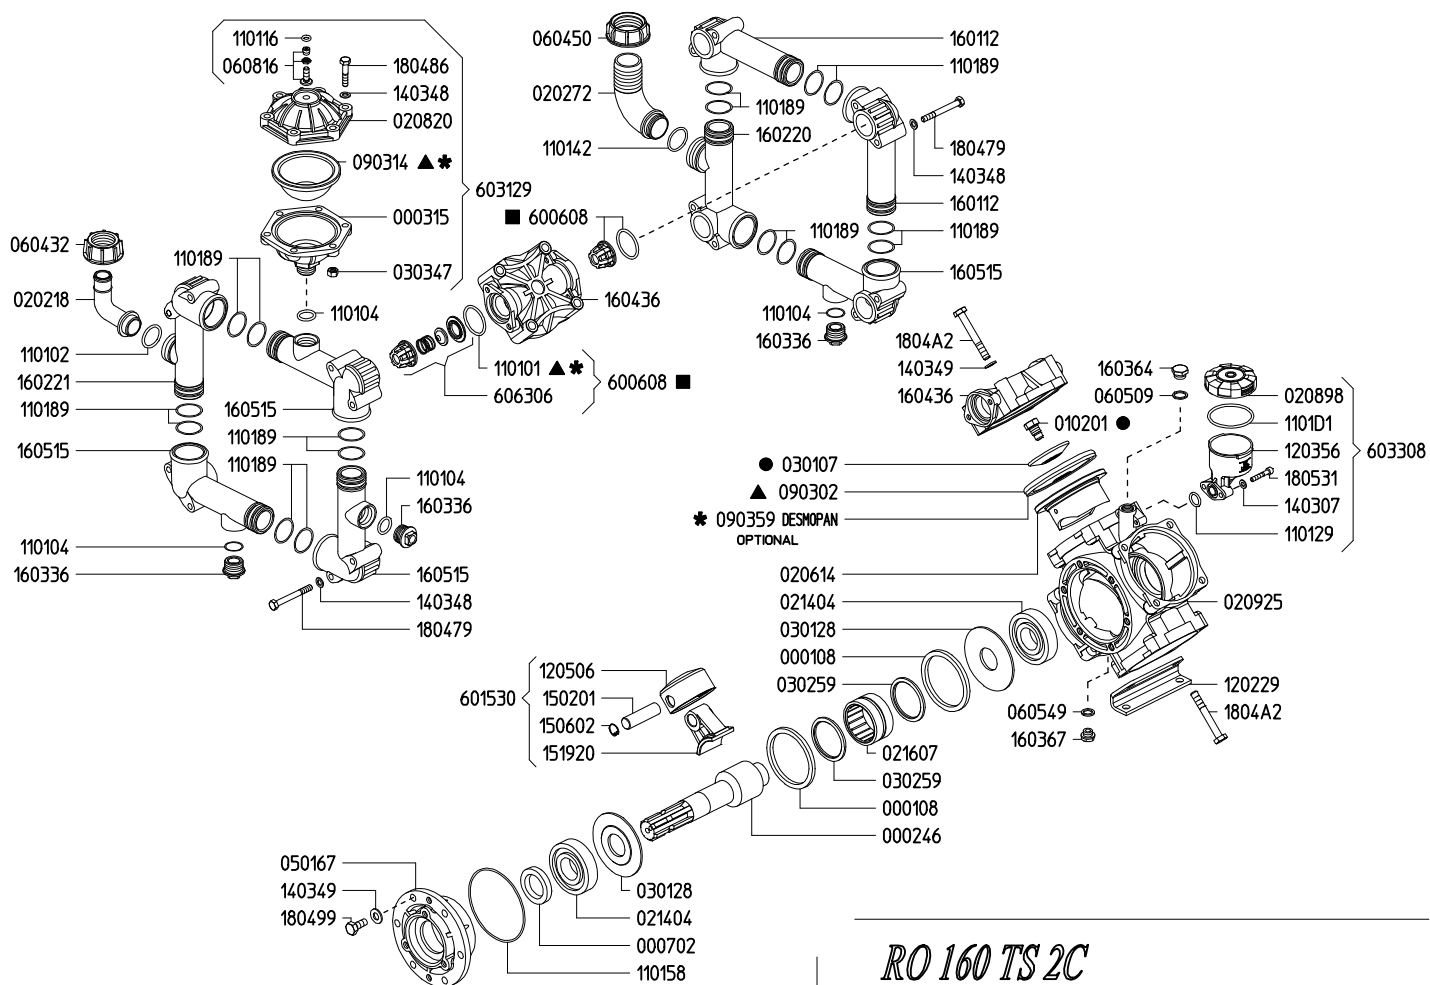

RO 160 1C

RO 160 TS 2C

Variante versione TS 2C rispetto alla 1C
Variables of version TS 2C compared to 1C

RO 160 MI-1"

Variante versione MI-1" rispetto alla RO 160 1C
Variables of version MI-1" compared to RO 160 1C

KIT 626		KIT 520		KIT 521		KIT 523	
870009		606221		606222		606224	
*		▲		■		●	
CODICE CODE	Q.TA' Q.TY	CODICE CODE	Q.TA' Q.TY	CODICE CODE	Q.TA' Q.TY	CODICE CODE	Q.TA' Q.TY
090314	1	090302	4	600608	8	010201	4
090359	4	090314	1			030107	4
110101	8	110101	8				