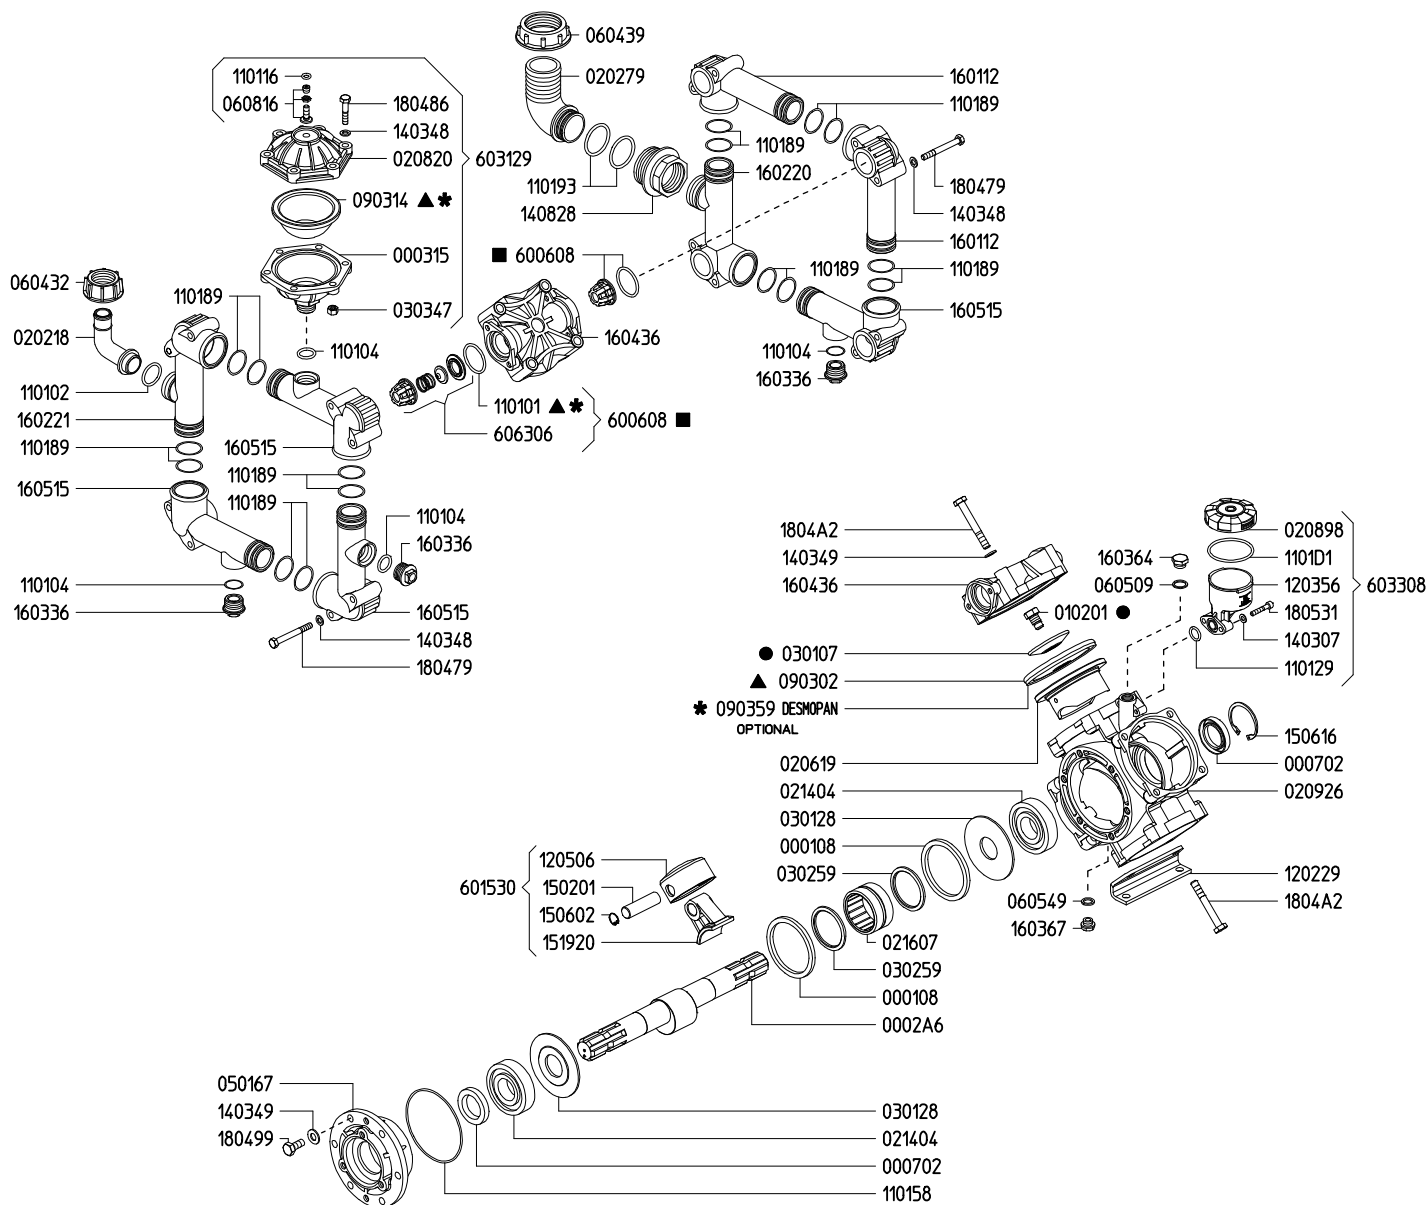

RO

RO 180 TS 2C

KIT 626		KIT 520		KIT 521		KIT 523	
870009		606221		606222		606224	
*		▲		■		●	
CODICE CODE	Q.TA' Q.TY	CODICE CODE	Q.TA' Q.TY	CODICE CODE	Q.TA' Q.TY	CODICE CODE	Q.TA' Q.TY
090314	1	090302	4	600608	8	010201	4
090359	4	090314	1			030107	4
110101	8	110101	8				