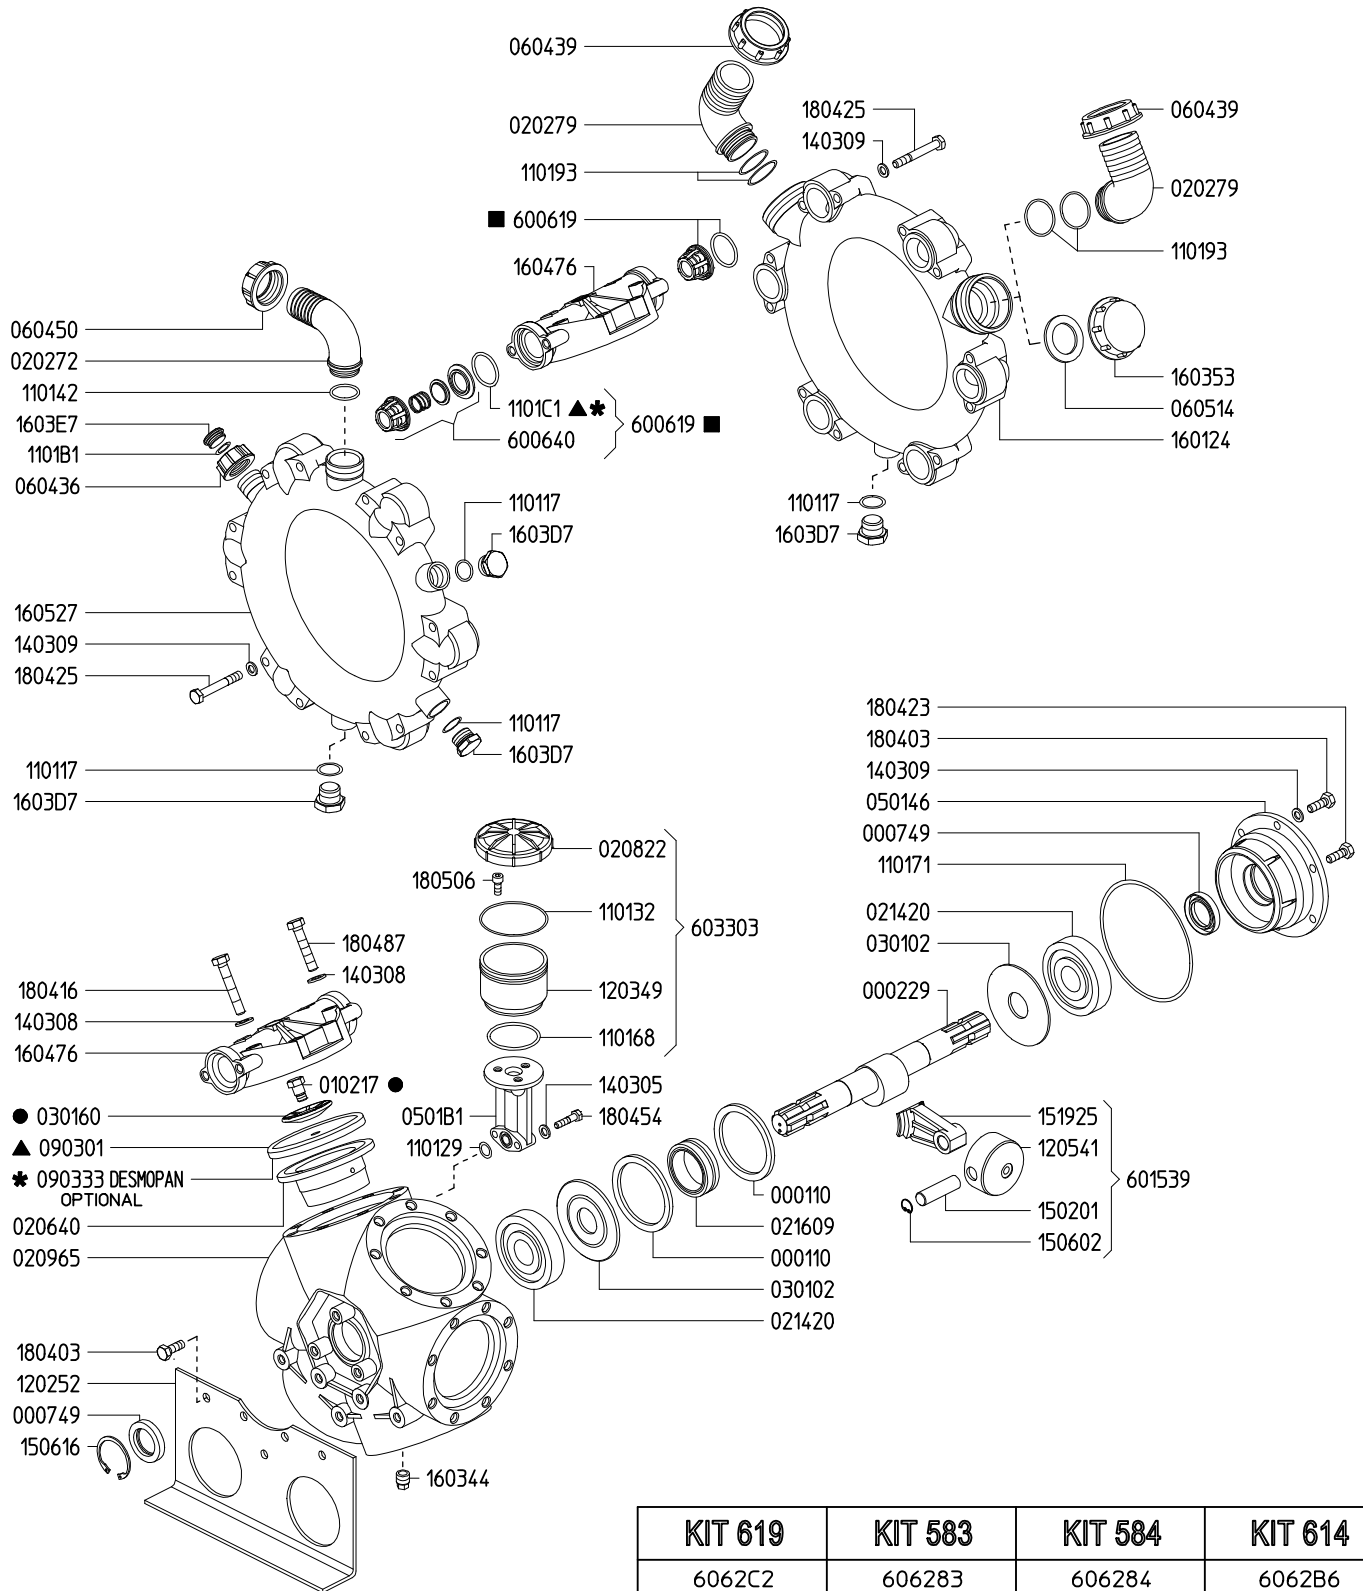

RO

RO 320 TS 2C

KIT 619		KIT 583		KIT 584		KIT 614	
6062C2		606283		606284		6062B6	
* ▲		▲		■		●	
CODICE CODE	Q.TA' Q.TY	CODICE CODE	Q.TA' Q.TY	CODICE CODE	Q.TA' Q.TY	CODICE CODE	Q.TA' Q.TY
090333	6	090301	6	600619	12	010217	6
1101C1	12	1101C1	12			030160	6